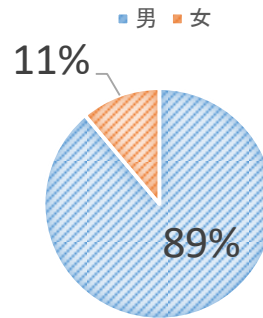

セミナー参加者 ご回答アンケート結果

～2020年3月度集計分～

2020年4月10日

平素は格別の御高配を賜り心より感謝申し上げます。

3月度の弊社セミナーにおいてもたくさんの方々にご参加頂きまして、誠にありがとうございました。

これを励みに次月においても、より良いご提案をさせて頂けるよう、精進してまいります。

(2020年3月1日～3月29日集計)

セミナー参加者年代別

男女比率

職業区分

年収

不動産投資目的

セミナーで聞きたい項目

セミナー満足度

※弊社は個別相談も承っております。

セミナー後やお電話、メールでも受付しておりますのでお気軽にご連絡ください。