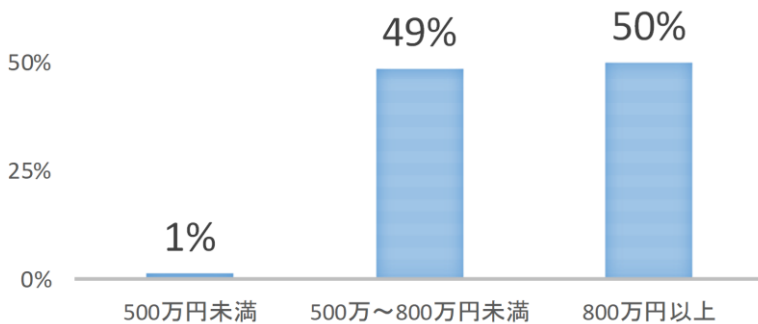

セミナー参加者 ご回答アンケート結果

～2020年3月度集計分～

2020年4月10日

平素は格別の御高配を賜り心より感謝申し上げます。

3月度の弊社セミナーにおいてもたくさんの方々にご参加頂きまして、誠にありがとうございました。

これを励みに次月においても、より良いご提案をさせて頂けるよう、精進してまいります。

(2020年3月1日～3月29日集計)

セミナー参加者年代別

男女比率

職業区分

年収

不動産投資目的

セミナーで聞きたい項目

セミナー満足度

※弊社は個別相談も承っております。

セミナー後やお電話、メールでも受付しておりますのでお気軽にご連絡ください。