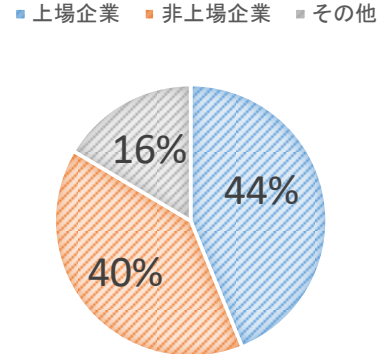

セミナー参加者 ご回答アンケート結果

～2020年3月度集計分～

2020年4月10日

平素は格別の御高配を賜り心より感謝申し上げます。

3月度の弊社セミナーにおいてもたくさんの方々にご参加頂きまして、誠にありがとうございました。

これを励みに次月においても、より良いご提案をさせて頂けるよう、精進してまいります。

(2020年3月1日～3月29日集計)

セミナー参加者年代別

男女比率

職業区分

年収

不動産投資目的

セミナーで聞きたい項目

セミナー満足度

※弊社は個別相談も承っております。

セミナー後やお電話、メールでも受付しておりますのでお気軽にご連絡ください。