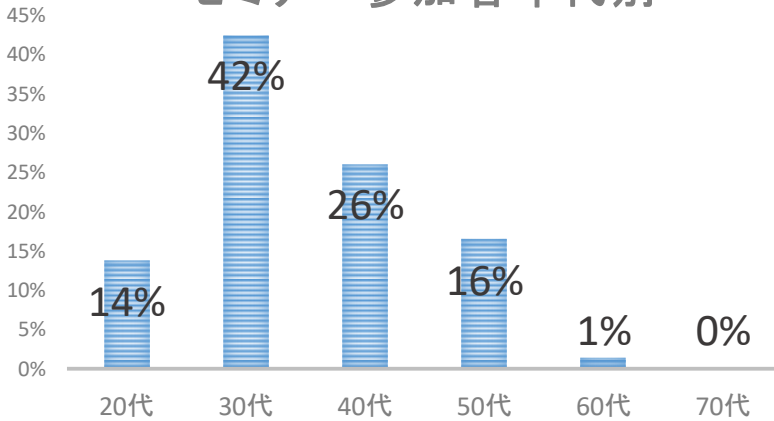

セミナー参加者 ご回答アンケート結果

～2020年3月度集計分～

2020年4月10日

平素は格別の御高配を賜り心より感謝申し上げます。

3月度の弊社セミナーにおいてもたくさんの方々にご参加頂きまして、誠にありがとうございました。

これを励みに次月においても、より良いご提案をさせて頂けるよう、精進してまいります。

(2020年3月1日～3月29日集計)

セミナー参加者年代別